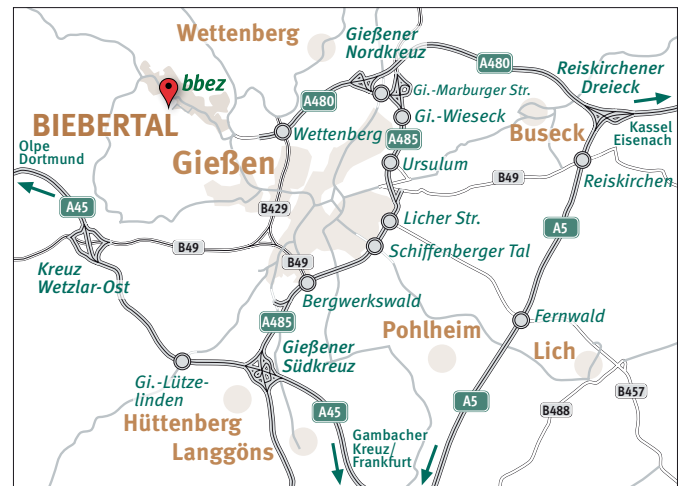

BIEBERTALER BLUTEGELZUCHT

Ihr Weg ins Biebertal

1. Von Süden aus Richtung Frankfurt kommend:

- › A5 Richtung Kassel bis Gambacher Kreuz
- › dort Richtung Dortmund bis Gießener Kreuz (erste Abfahrt)
- › Richtung Marburg bis Abfahrt Bergwerkswald (zweite Abfahrt)
- › Richtung Wetzlar, dann zweite Abfahrt Richtung Wettenberg
- › bis Autobahnende, an zweiter Ampelanlage rechts ab Richtung Biebertal, Heuchelheim
- › im **ersten Kreis** **zweite Ausfahrt** (Richtung Biebertal)
- › im **zweiten Kreis** **erste Ausfahrt** (Richtung Biebertal)
- › nach ca. 2 km Ortseingang Biebertal, OT Rodheim
- › ca. 1 km nach der Tankstelle am Ortseingang **links** ab in „Am Schlund“ (hier steht ein Wegweiserschild zu uns)
- › am Ende dieser Straße **rechts** in Talweg
- › nach ca. 400 m Linkskurve, jetzt sind die **Gewächshäuser** schon zu sehen, in denen wir arbeiten

Weitere Beschreibungen umseitig -->

 **bbez**
BIEBERTALER BLUTEGELZUCHT

Biebertaler Blutegelzucht GmbH | Talweg 31 | 35444 Biebertal
T 06409 66140-0 | blutegel@blutegel.de | www.blutegel.de

2. Von Norden aus Richtung Kassel kommend:

- › A5 Richtung Frankfurt bis Reiskirchener Dreieck
- › dort Richtung Wetzlar/Wettenberg auf A480/485 R
- › bis zum **Autobahnende** immer geradeaus (linke Spur), Richtung Biebertal/Heuchelheim
- › man landet auf der Landstraße
- › im **ersten Kreis** **zweite Ausfahrt** (Richtung Biebertal)
- › im **zweiten Kreis** **erste Ausfahrt** (Richtung Biebertal)
- › nach ca. 2 km Ortseingang Biebertal, OT Rodheim
- › ca. 1 km nach der Tankstelle am Ortseingang **links** ab in „Am Schlund“ (hier steht ein Wegweiserschild zu uns)
- › am Ende dieser Straße **rechts** in Talweg
- › nach ca. 400 m Linkskurve, jetzt sind die **Gewächshäuser** schon zu sehen, in denen wir arbeiten